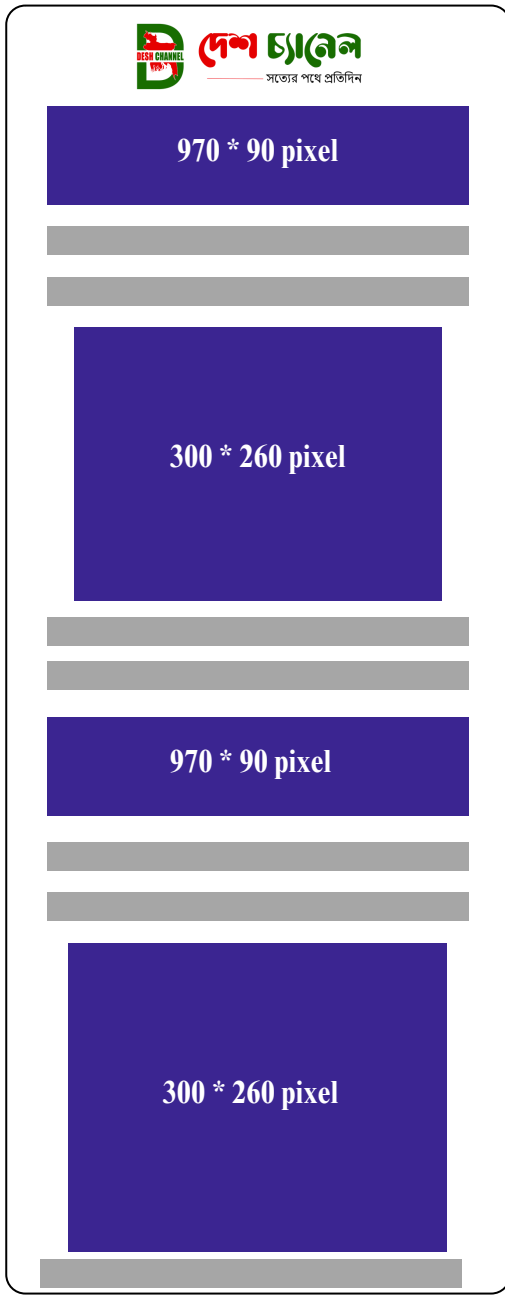

দেশ চ্যানেল

সত্যের পথে প্রতিদিন

সারাদেশে প্রতিদিন আমাদের পত্রিকা

বিজ্ঞাপন দিতে সরাসরি আমাদের সঙ্গে
যোগাযোগ করুন আমাদেরকে কল করুন,
অথবা হোয়াটসঅ্যাপ করুন, অথবা আমাদের
ফেসবুক পেজে মেসেজ দিতে পারেন

☎ 01301314462 01301314462

☎ 01301314462

📘 facebook.com/deshchannelofficial

অনলাইন সংরক্ষণে বিজ্ঞাপনের মূল্য তালিকা

মোবাইলঃ

পেজ	অবস্থান	সময়	মূল্য	সাইজ
হোম পেজ	উপরে	১ মাস	১২০০০ট	৯৭০*৯০
হোম পেজ	উপরে	১৫ দিন	৭০০০ট	৯৭০*৯০
হোম পেজ	মাঝে	১ মাস	১০০০০ট	৩০০*২৬০
হোম পেজ	মাঝে	১ মাস	১২০০০ট	৯৭০*৯০
নিউজ পেজ	উপরে	১ মাস	১২০০০ট	৯৭০*৯০
নিউজ পেজ	উপরে	১৫ দিন	৭০০০ট	৯৭০*৯০
নিউজ পেজ	মাঝে	১ মাস	১২০০০ট	৯৭০*৯০
নিউজ পেজ	মাঝে	১ মাস	১০০০০ট	৩০০*২৬০
পপআপ ওয়েলকাম	পপআপ	১ মাস	১৫০০০ট	৫০০*৬০০
পপআপ ওয়েলকাম	পপআপ	১৫ দিন	৮০০০ট	৫০০*৬০০

লেপটপ / ডেক্সটপ

পেজ	অবস্থান	সময়	মূল্য	সাইজ
হোম পেজ	উপরে	১ মাস	১২০০০ট	৯৭০*৯০
হোম পেজ	উপরে	১৫ দিন	৭০০০ট	৯৭০*৯০
হোম পেজ	ডানে	১ মাস	১০০০০ট	৬০০*৬০০
হোম পেজ	মাঝে	১ মাস	১২০০০ট	৯৭০*৯০
হোম পেজ	ডানে	১ মাস	৮০০০ট	৩০০*২৫০
হোম পেজ	নিচে	১ মাস	৮০০০ট	৯৭০*৯০
হোম পেজ	নিচে	১ মাস	৮০০০ট	৩০০*২৫০
নিউজ পেজ	উপরে	১ মাস	১২০০০ট	৯৭০*৯০
নিউজ পেজ	উপরে	১৫ দিন	৭০০০ট	৯৭০*৯০
নিউজ পেজ	মাঝে	১ মাস	১২০০০ট	৯৭০*৯০
নিউজ পেজ	ডানে	১ মাস	১০০০০ট	৬০০*৬০০
নিউজ পেজ	ডানে	১ মাস	১০০০০ট	৩০০*২৫০
নিউজ পেজ	নিচে	১ মাস	৮০০০ট	৩০০*২৫০
পপআপ ওয়েলকাম	পপআপ	১ মাস	১৫০০০ট	৫০০*৬০০
পপআপ ওয়েলকাম	পপআপ	১৫ দিন	৮০০০ট	৫০০*৬০০