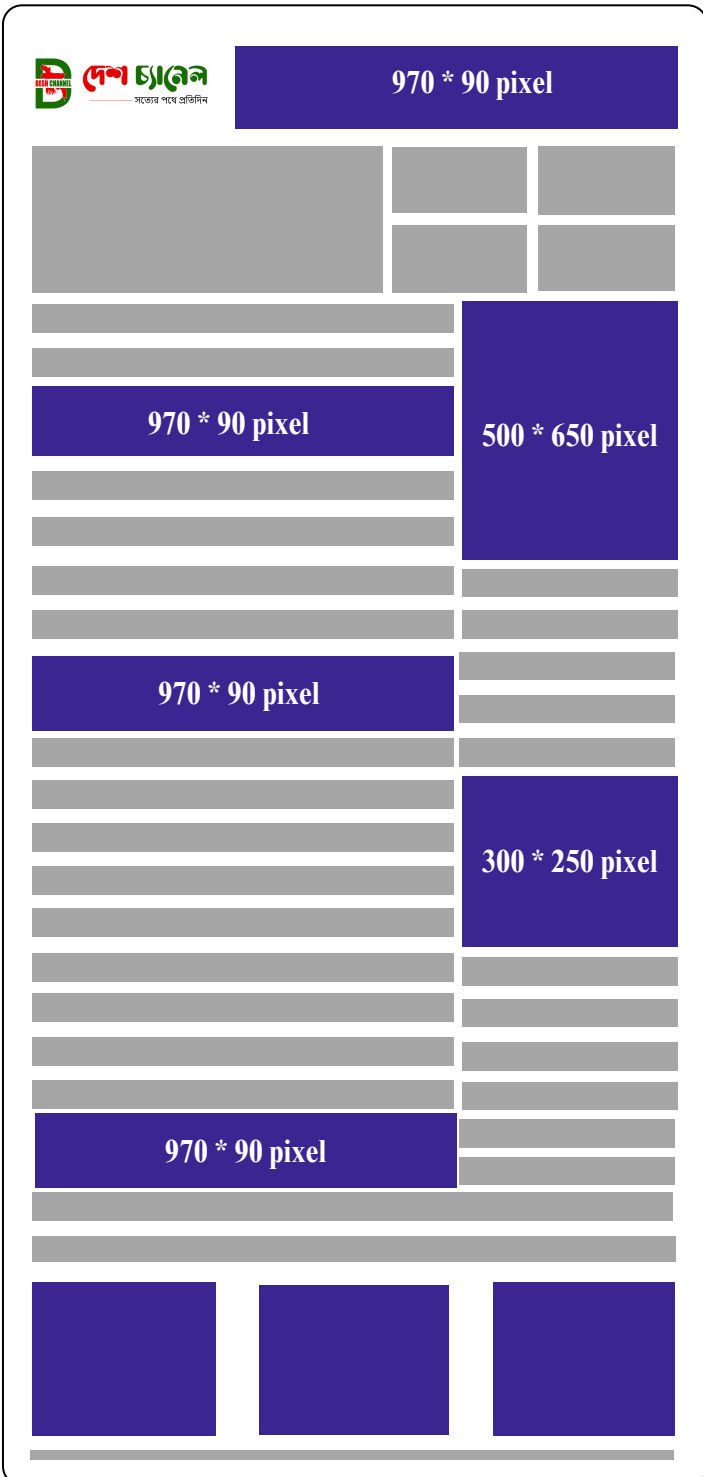

☎ 01301314462

📘 facebook.com/deshchannelofficial

অনলাইন সংরক্ষণে বিজ্ঞাপনের মূল্য তালিকা

মোবাইলঃ

পেজ	অবস্থান	সময়	মূল্য	সাইজ
হোম পেজ	উপরে	১ মাস	১২০০০ট	৯৭০*৯০
হোম পেজ	উপরে	১৫ দিন	৭০০০ট	৯৭০*৯০
হোম পেজ	মাঝে	১ মাস	১০০০০ট	৩০০*২৬০
হোম পেজ	মাঝে	১ মাস	১২০০০ট	৯৭০*৯০
নিউজ পেজ	উপরে	১ মাস	১২০০০ট	৯৭০*৯০
নিউজ পেজ	উপরে	১৫ দিন	৭০০০ট	৯৭০*৯০
নিউজ পেজ	মাঝে	১ মাস	১২০০০ট	৯৭০*৯০
নিউজ পেজ	মাঝে	১ মাস	১০০০০ট	৩০০*২৬০
পপআপ ওয়েলকাম	পপআপ	১ মাস	১৫০০০ট	৫০০*৬০০
পপআপ ওয়েলকাম	পপআপ	১৫ দিন	৮০০০ট	৫০০*৬০০

লেপটপ / ডেক্সটপ

পেজ	অবস্থান	সময়	মূল্য	সাইজ
হোম পেজ	উপরে	১ মাস	১২০০০ট	৯৭০*৯০
হোম পেজ	উপরে	১৫ দিন	৭০০০ট	৯৭০*৯০
হোম পেজ	ডানে	১ মাস	১০০০০ট	৬০০*৬০০
হোম পেজ	মাঝে	১ মাস	১২০০০ট	৯৭০*৯০
হোম পেজ	ডানে	১ মাস	৮০০০ট	৩০০*২৫০
হোম পেজ	নিচে	১ মাস	৮০০০ট	৯৭০*৯০
হোম পেজ	নিচে	১ মাস	৮০০০ট	৩০০*২৫০
নিউজ পেজ	উপরে	১ মাস	১২০০০ট	৯৭০*৯০
নিউজ পেজ	উপরে	১৫ দিন	৭০০০ট	৯৭০*৯০
নিউজ পেজ	মাঝে	১ মাস	১২০০০ট	৯৭০*৯০
নিউজ পেজ	ডানে	১ মাস	১০০০০ট	৬০০*৬০০
নিউজ পেজ	ডানে	১ মাস	১০০০০ট	৩০০*২৫০
নিউজ পেজ	নিচে	১ মাস	৮০০০ট	৩০০*২৫০
পপআপ ওয়েলকাম	পপআপ	১ মাস	১৫০০০ট	৫০০*৬০০
পপআপ ওয়েলকাম	পপআপ	১৫ দিন	৮০০০ট	৫০০*৬০০